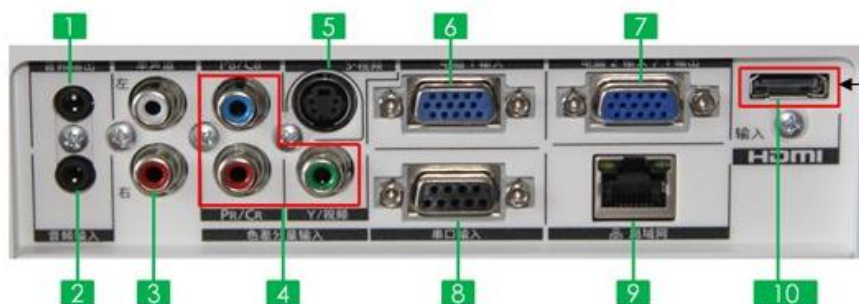

### 【注意事项】：

- 1.这次激光投影有高清 HDMI 接口，学校同时布线 HDMI 线，老师的笔记本有 HDMI 接口可直接使用 HDMI 高清线连接。
- 2.笔记本分辨率调成 1280x800。
- 3.老师 PPT 稿件比例为 16 : 10 效果更好！

以下为 HDMI 连接接口示意图：

- |            |              |             |         |
|------------|--------------|-------------|---------|
| 1、音频输出     | 4、色差分量（视频）输入 | 7、电脑2输入/输出  | 10、HDMI |
| 2、音频输入     | 5、S-视频输入     | 8、串口        |         |
| 3、（视频）音频输入 | 6、电脑1输入      | 9、局域网（RJ45） |         |